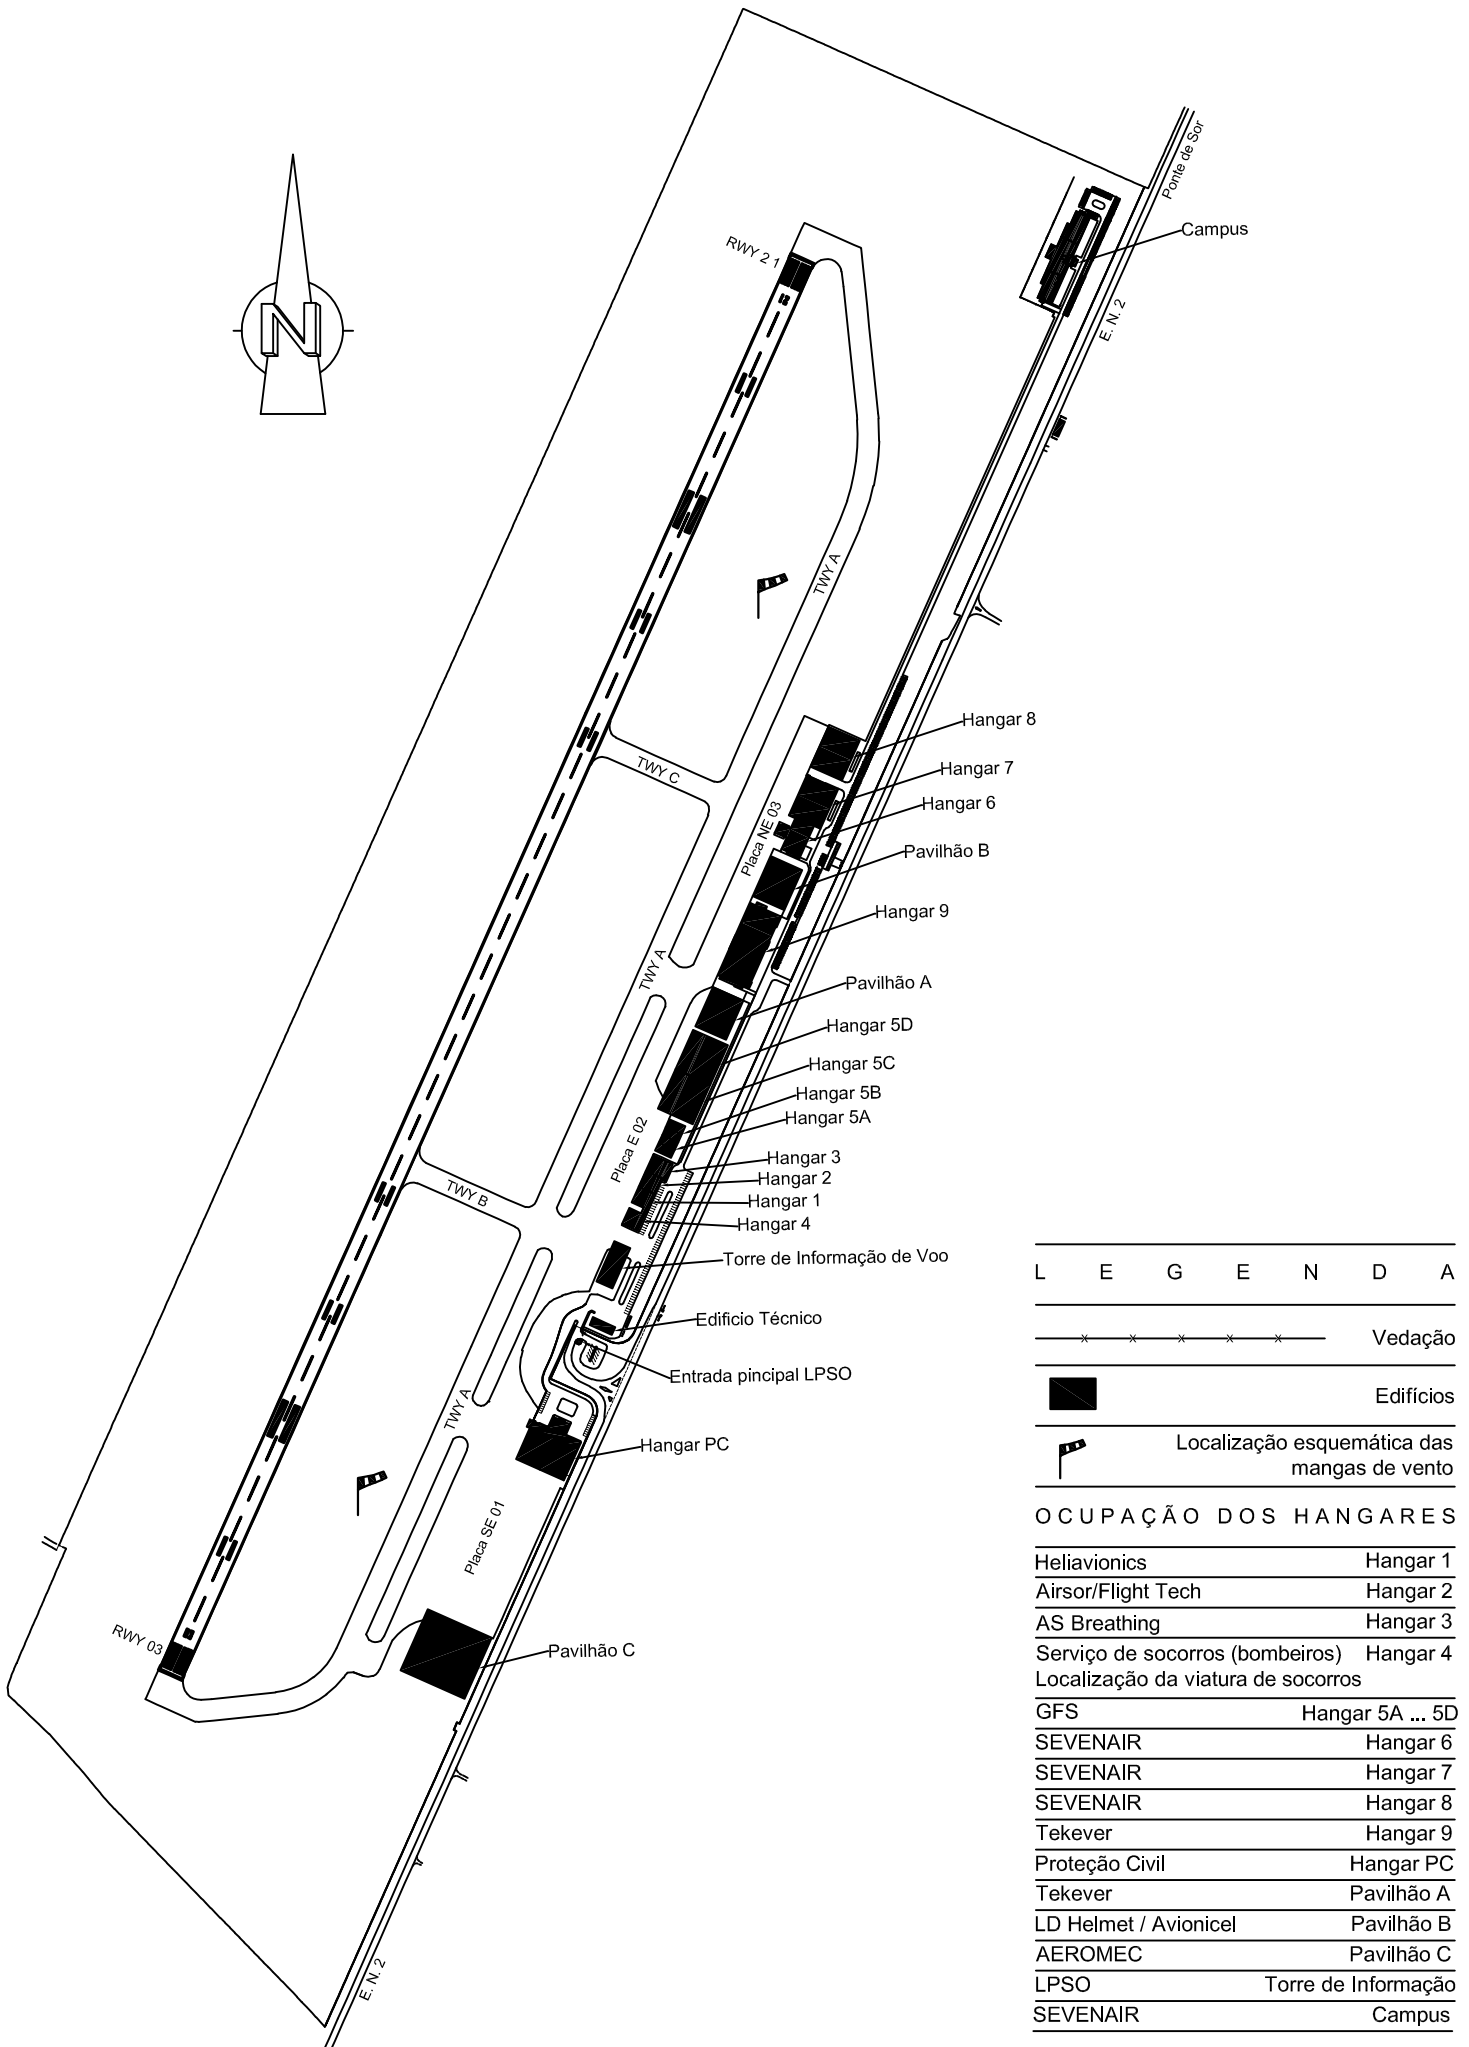

AERÓDROMO MUNICIPAL DE PONTE DE SOR

L E G E N D A

- x — x — x — x — x — Vedação
- Edifícios
- 🚩 Localização esquemática das mangas de vento

OCUPAÇÃO DOS HANGARES

Heliavionics	Hangar 1
Airsor/Flight Tech	Hangar 2
AS Breathing	Hangar 3
Serviço de socorros (bombeiros)	Hangar 4
Localização da viatura de socorros	
GFS	Hangar 5A ... 5D
SEVENAIR	Hangar 6
SEVENAIR	Hangar 7
SEVENAIR	Hangar 8
Tekever	Hangar 9
Proteção Civil	Hangar PC
Tekever	Pavilhão A
LD Helmet / AvioniceL	Pavilhão B
AEROMEC	Pavilhão C
LPSO	Torre de Informação
SEVENAIR	Campus