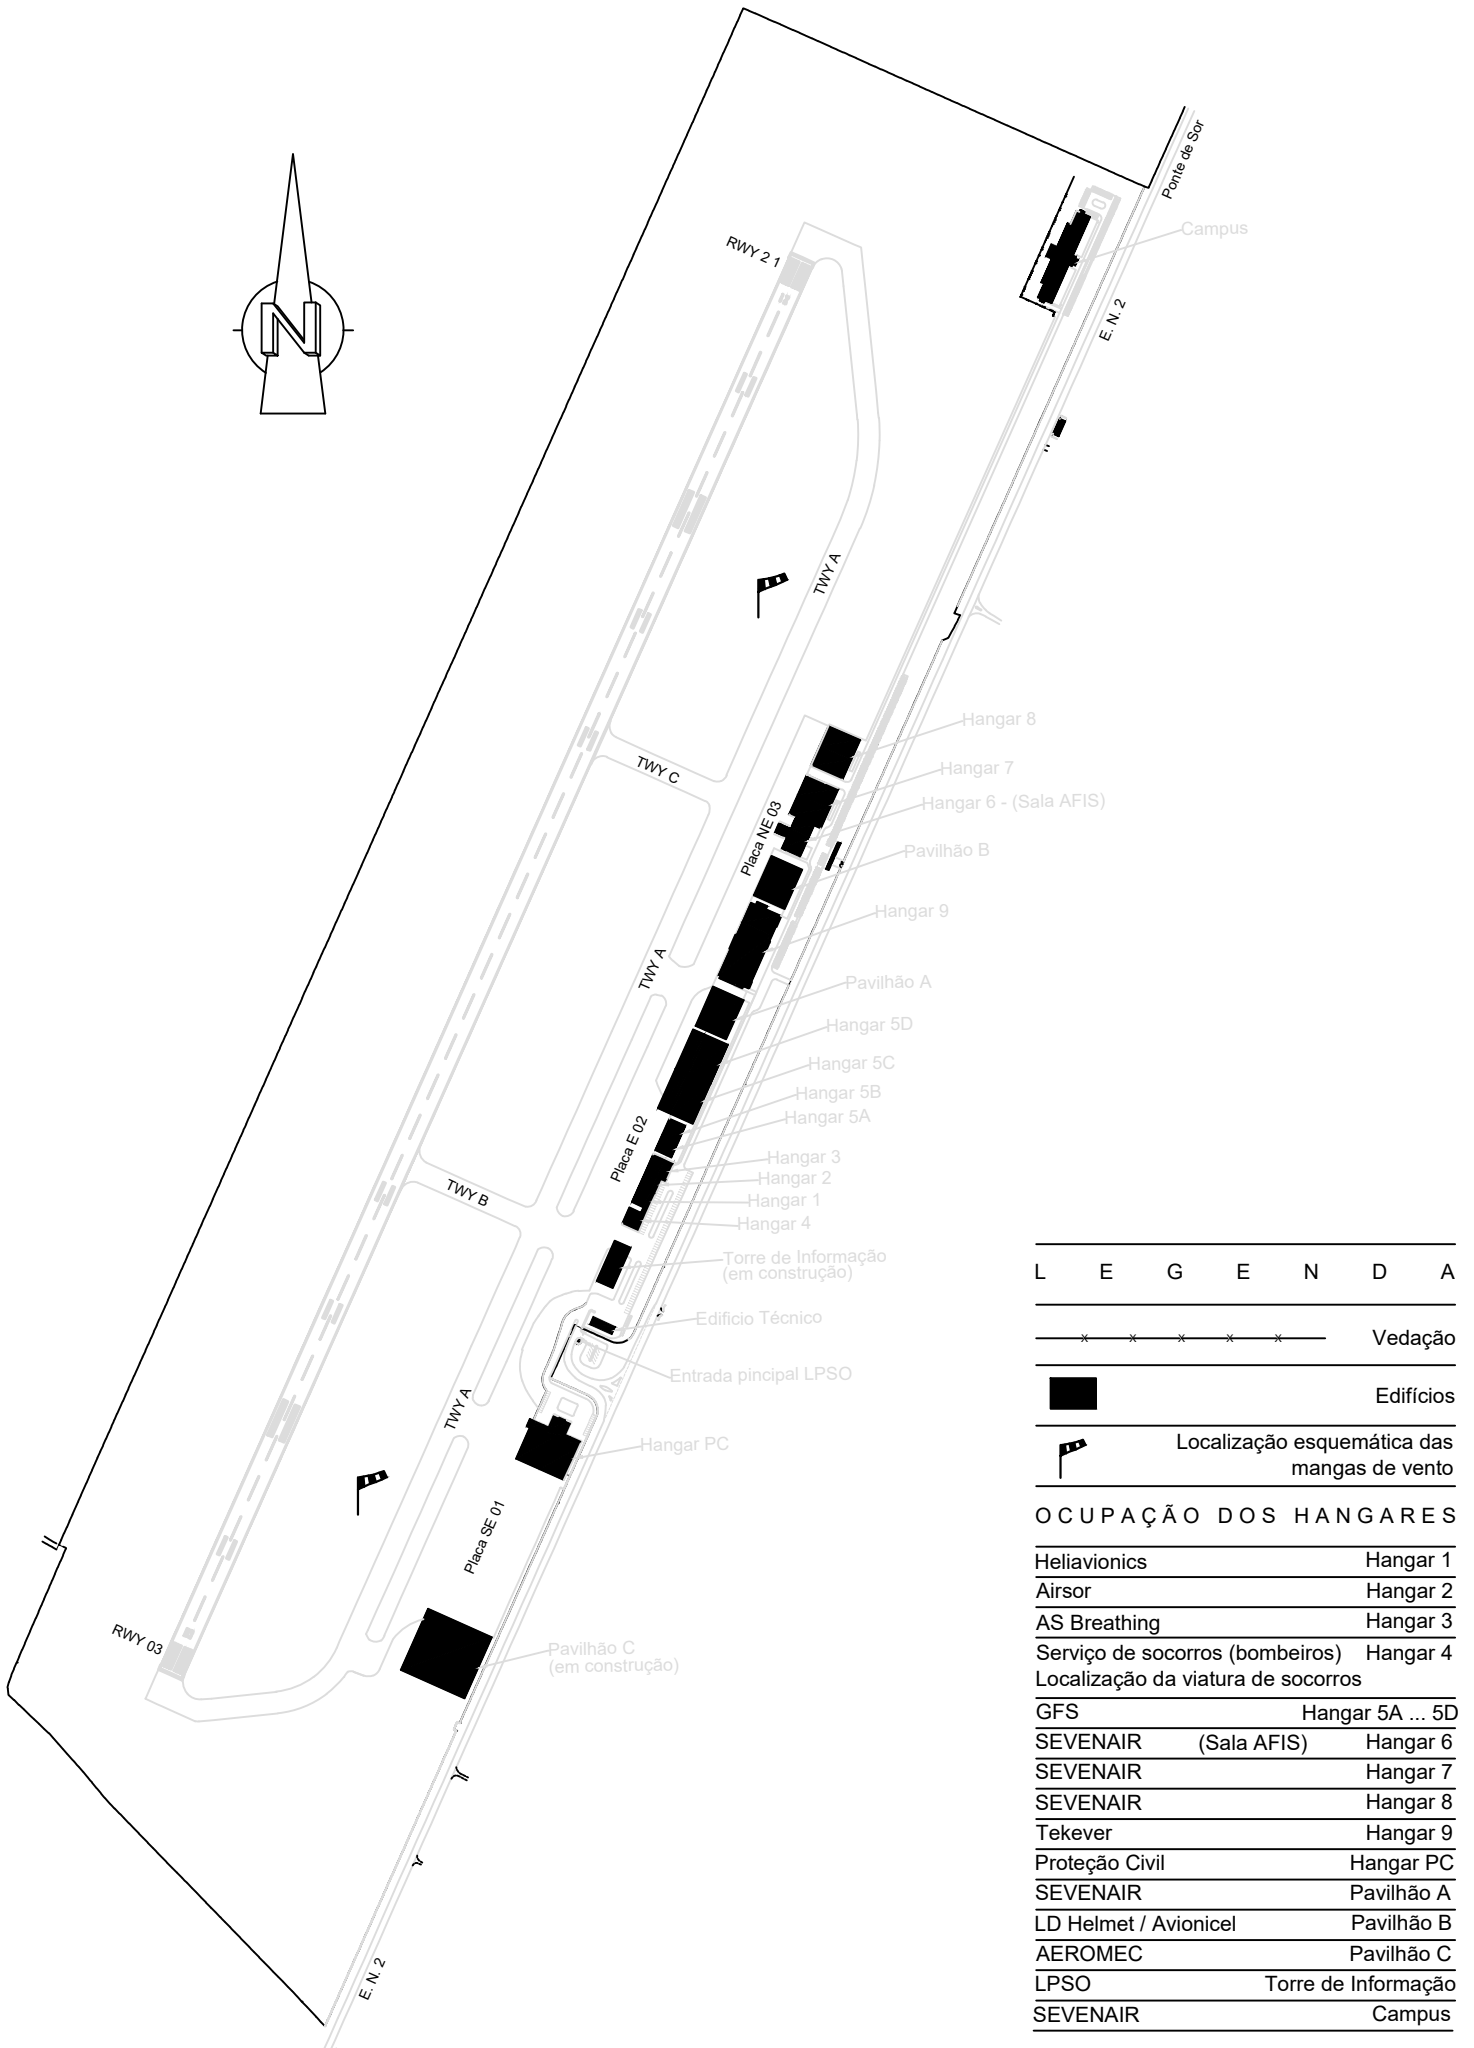

# AERÓDROMO MUNICIPAL DE PONTE DE SOR

## L E G E N D A

- \* \* \* \* \* — Vedação
- Edifícios
- 🚩 Localização esquemática das mangas de vento

## OCUPAÇÃO DOS HANGARES

Heliavionics	Hangar 1
Airsor	Hangar 2
AS Breathing	Hangar 3
Serviço de socorros (bombeiros)	Hangar 4
Localização da viatura de socorros	
GFS	Hangar 5A ... 5D
SEVENAIR (Sala AFIS)	Hangar 6
SEVENAIR	Hangar 7
SEVENAIR	Hangar 8
Tekever	Hangar 9
Proteção Civil	Hangar PC
SEVENAIR	Pavilhão A
LD Helmet / AvioniceL	Pavilhão B
AEROMECC	Pavilhão C
LPSO	Torre de Informação
SEVENAIR	Campus