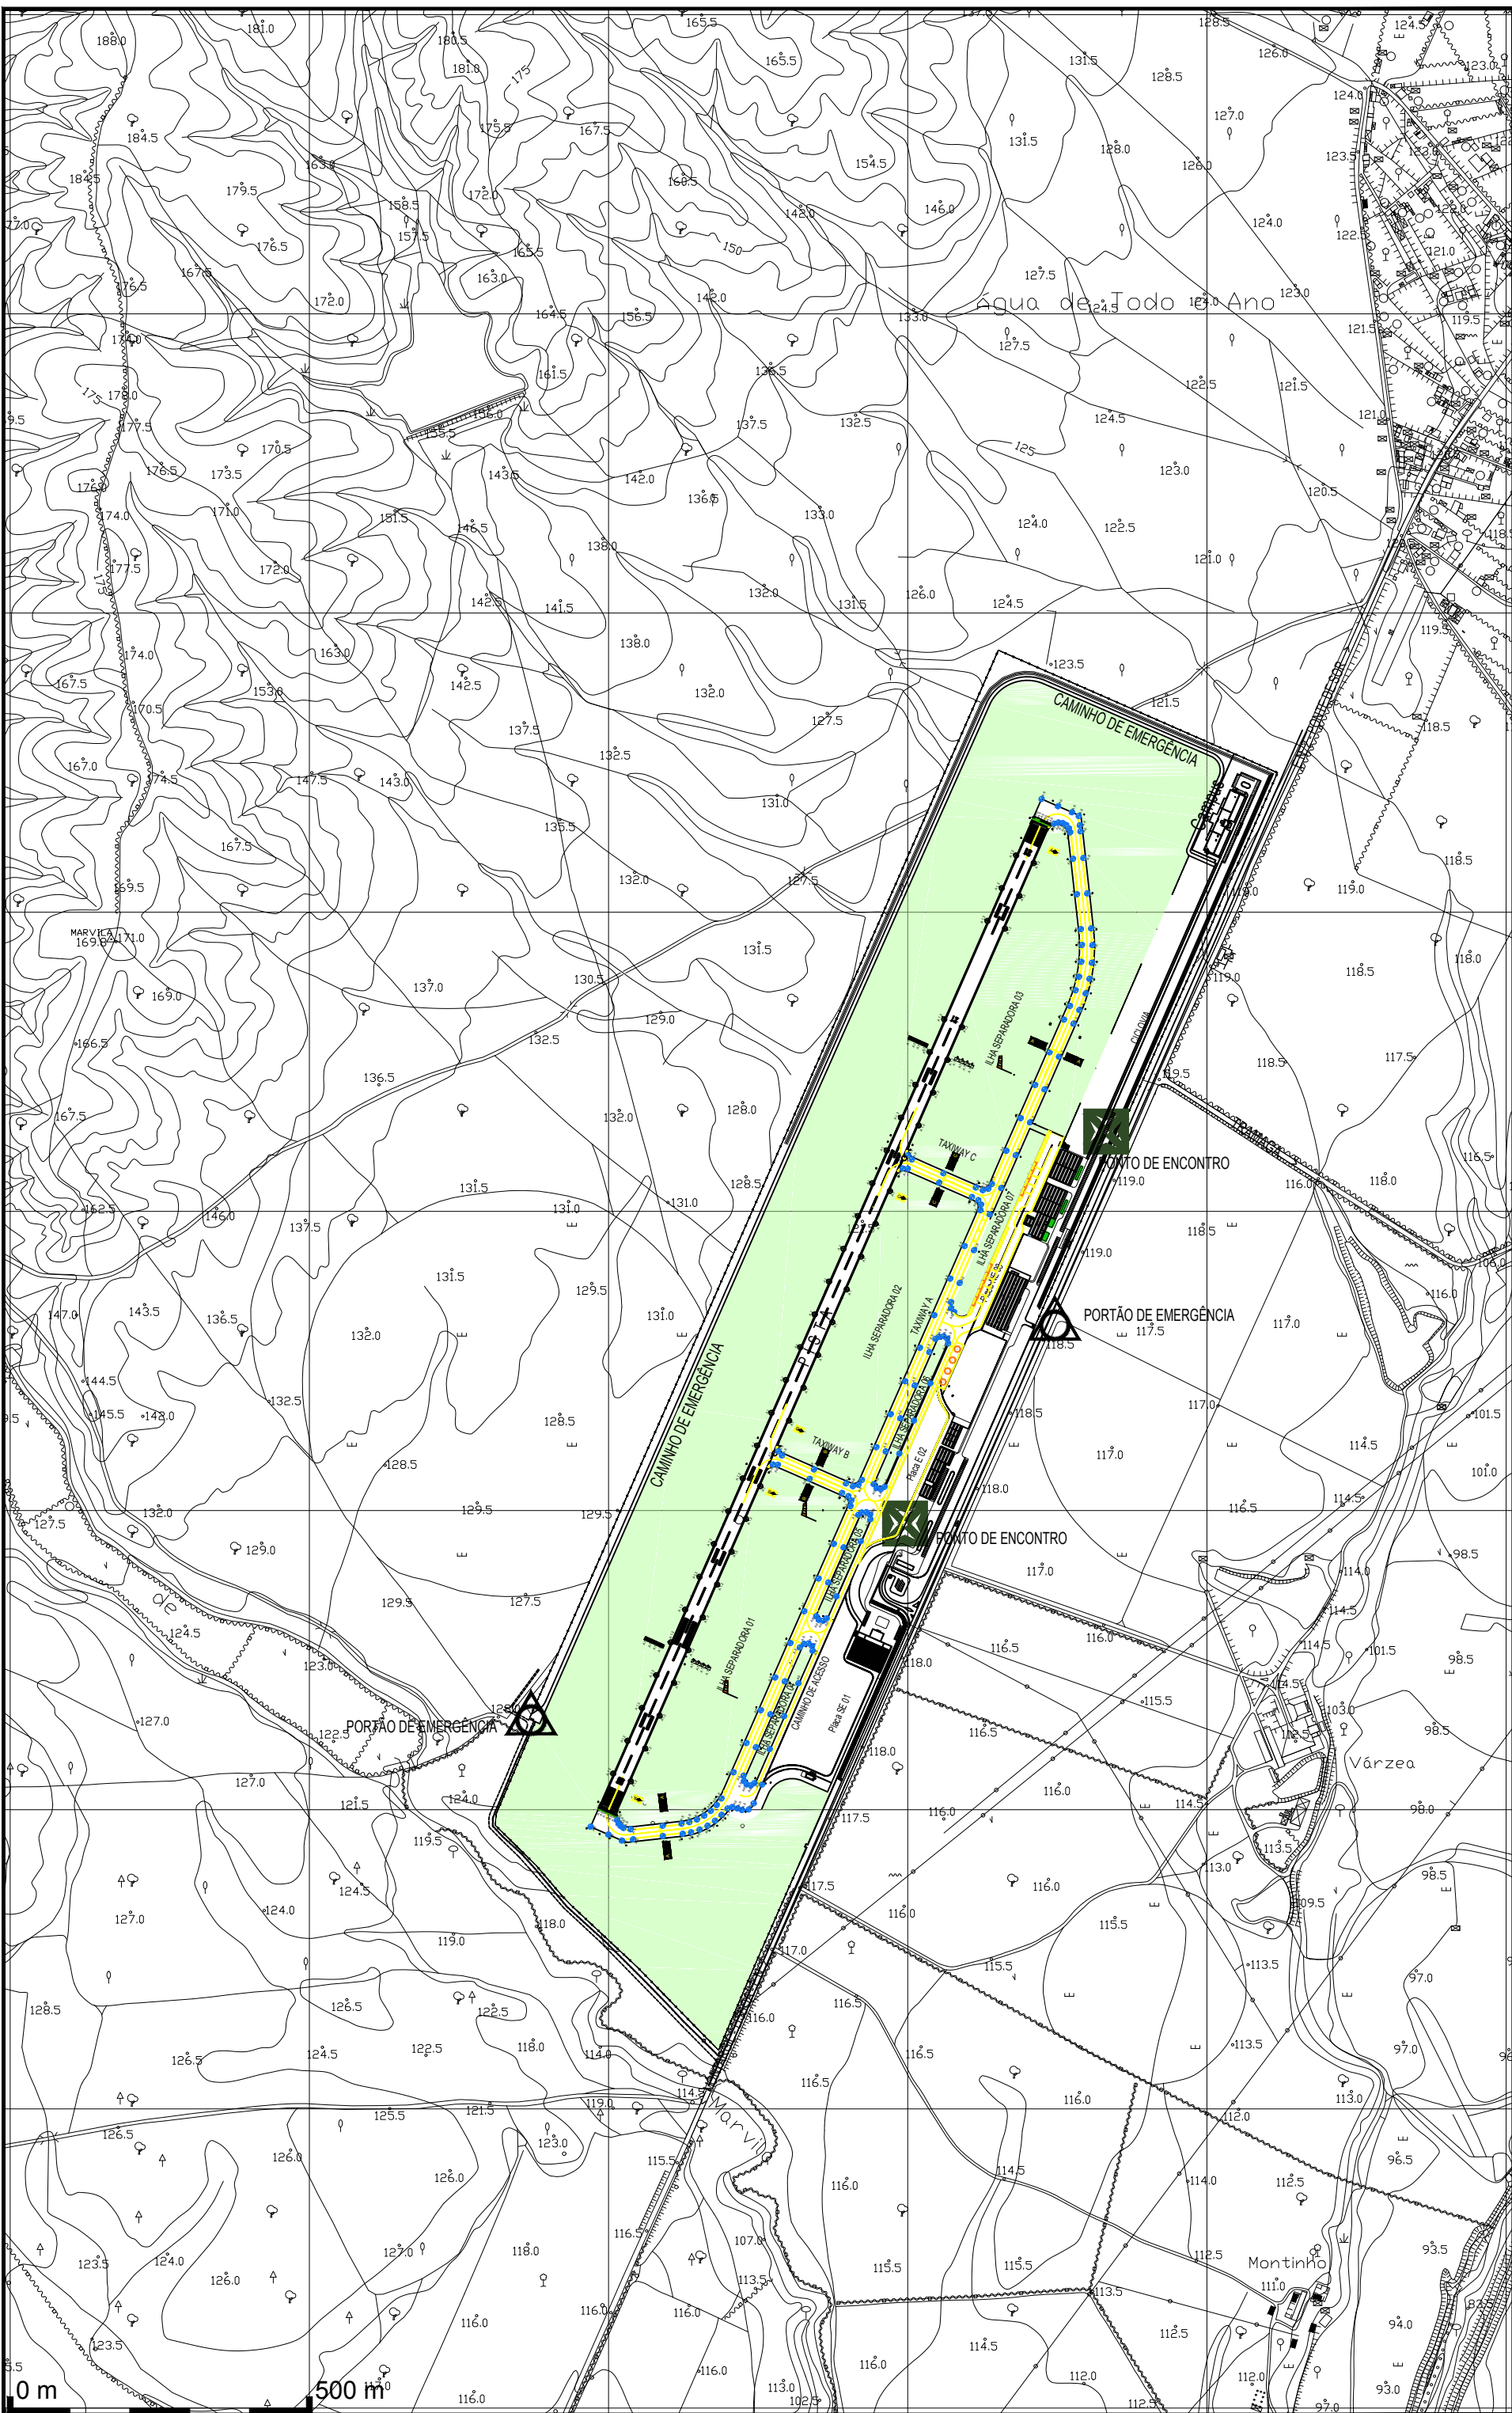

H
G
F
E
D
C
B
A

AERÓDROMO MUNICIPAL DE PONTE DE SOR
PLANO DE EMERGÊNCIA
MAPA DE QUADRICULA - ESCALA 1:10000

ELABORADO POR
VERIFICADO POR
O DIRECTOR DO AERÓDROMO

0 m 500 m
1 2 3 4 5